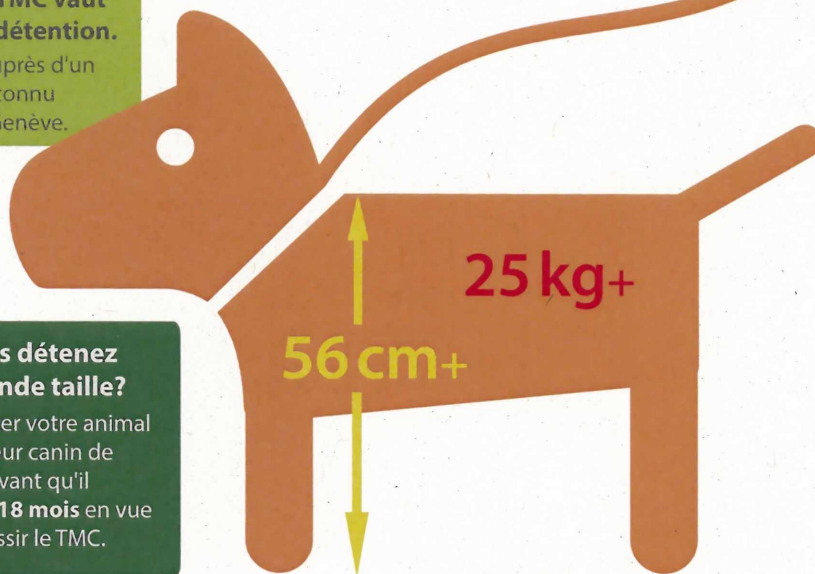

TMC: Votre chien est-il concerné?

Votre chien
pèse plus de
25 kg?

Et il mesure
56 cm ou plus
au garrot?

Le Test de maîtrise et de comportement (TMC) est obligatoire dès l'âge de 18 mois.

L'attestation de TMC vaut
autorisation de détention.

Ce test s'effectue auprès d'un
éducateur canin reconnu
dans le canton de Genève.

Que faire si vous détenez
un chien de grande taille?

Vous devez annoncer votre animal
auprès de l'éducateur canin de
votre choix, et ce, avant qu'il
n'atteigne l'âge de **18 mois** en vue
de passer et de réussir le TMC.