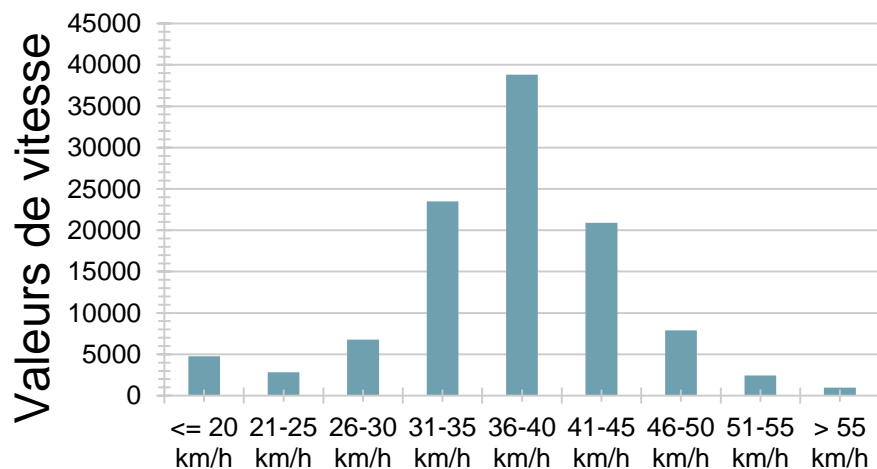

RADAR PREVENTIF / VIASIS

Période : du 10 janvier au 16 février 2023

Commune : Bernex

Emplacement : Route de Soral, hauteur école

Direction : Lully

Vitesse maximale: **99 km/h**

Nombres de véhicules : 16'863

Distribution des vitesses

Distribution des vitesses

RADAR PREVENTIF / VIASIS

Période : du 10 janvier au 16 février 2023

Commune : Bernex

Emplacement : Route de Soral, hauteur école

Direction : Soral

Vitesse maximale : **104 km/h**

Nombres de véhicules : 23'208

Distribution des vitesses

Distribution des vitesses