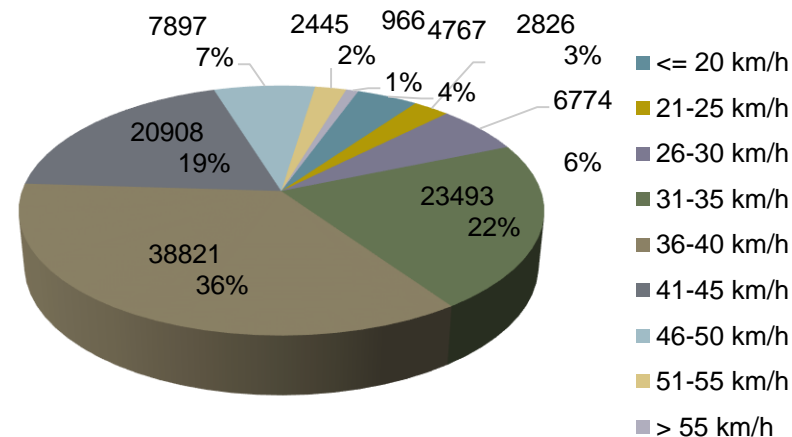

RADAR PREVENTIF / VIASIS

Période : du 10 janvier au 16 février 2023

Commune : Bernex

Emplacement : Route de Soral, hauteur école

Direction : Lully

Vitesse maximale: **99 km/h**

Nombres de véhicules : 16'863

Distribution des vitesses

Distribution des vitesses

RADAR PREVENTIF / VIASIS

Période : du 10 janvier au 16 février 2023

Commune : Bernex

Emplacement : Route de Soral, hauteur école

Direction : Soral

Vitesse maximale : **104 km/h**

Nombres de véhicules : 23'208

Distribution des vitesses

Distribution des vitesses