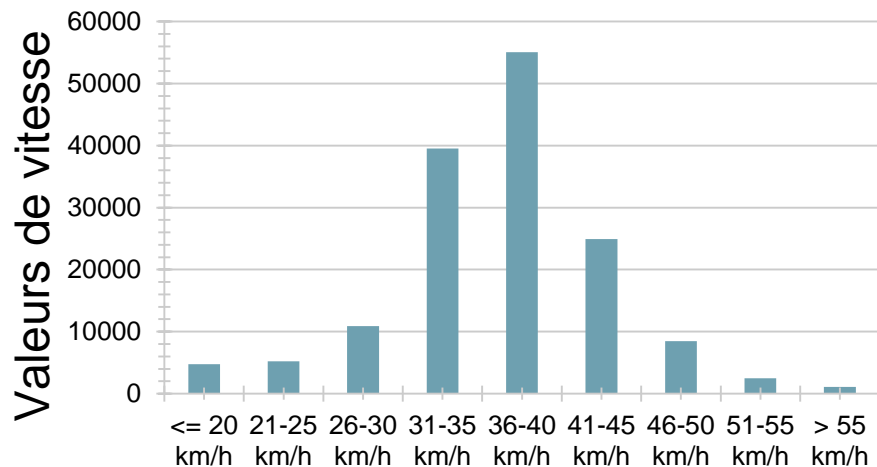

Distribution des vitesses

Distribution des vitesses

RADAR PREVENTIF / VIASIS

Période : du 10 janvier au 16 février 2023

Commune : Bernex

Emplacement : Route de Soral, hauteur école

Direction : Soral

Vitesse maximale : **104 km/h**

Nombres de véhicules : 23'208

Distribution des vitesses

Distribution des vitesses