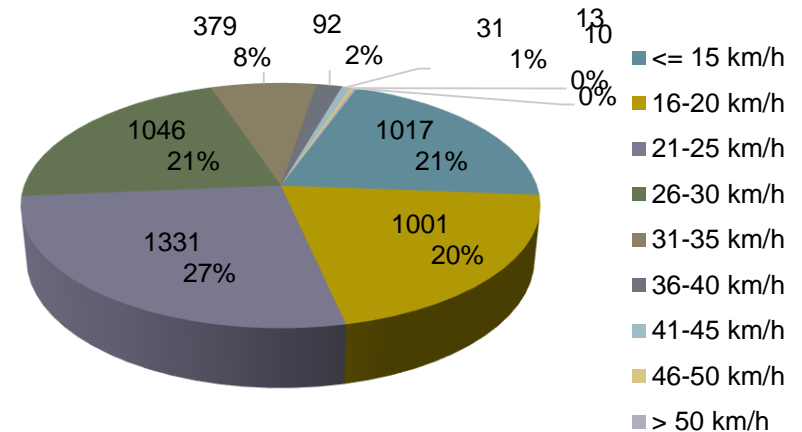

RADAR PREVENTIF / VIASIS

Période : du 10 mai au 01 juin 2023

Commune : Bernex

Emplacement : Chemin du Signal

Direction : Salève

Vitesse : 30 km/h

Nombres de véhicules : 563

Excès de vitesse: **10,67%**

Distribution des vitesses

Distribution des vitesses

RADAR PREVENTIF / VIASIS

Période : du 10 mai au 01 juin 2023
 Commune : Bernex
 Emplacement : Chemin du Signal
 Direction : Jura
 Vitesse : 30 km/h
 Nombres de véhicules : 638
 Excès de vitesse: 10,93%