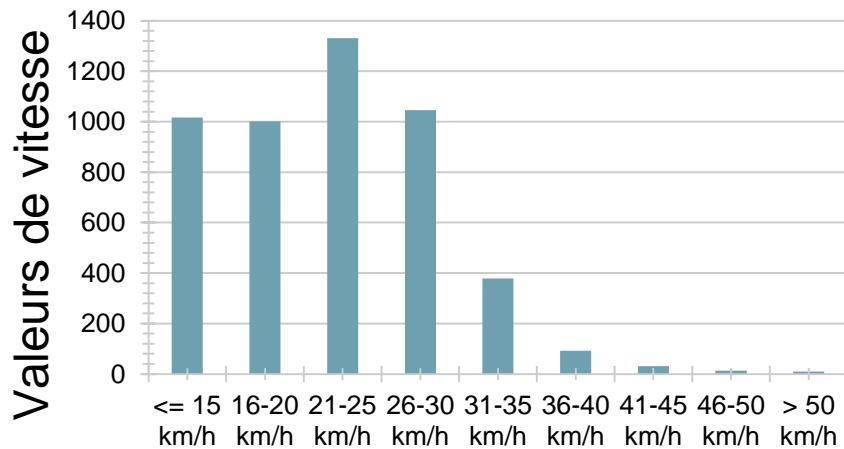

RADAR PREVENTIF / VIASIS

Période : du 10 mai au 01 juin 2023

Commune : Bernex

Emplacement : Chemin du Signal

Direction : Salève

Vitesse : 30 km/h

Nombres de véhicules : 563

Excès de vitesse: **10,67%**

Distribution des vitesses

Distribution des vitesses

RADAR PREVENTIF / VIASIS

Période : du 10 mai au 01 juin 2023
 Commune : Bernex
 Emplacement : Chemin du Signal
 Direction : Jura
 Vitesse : 30 km/h
 Nombres de véhicules : 638
 Excès de vitesse: 10,93%