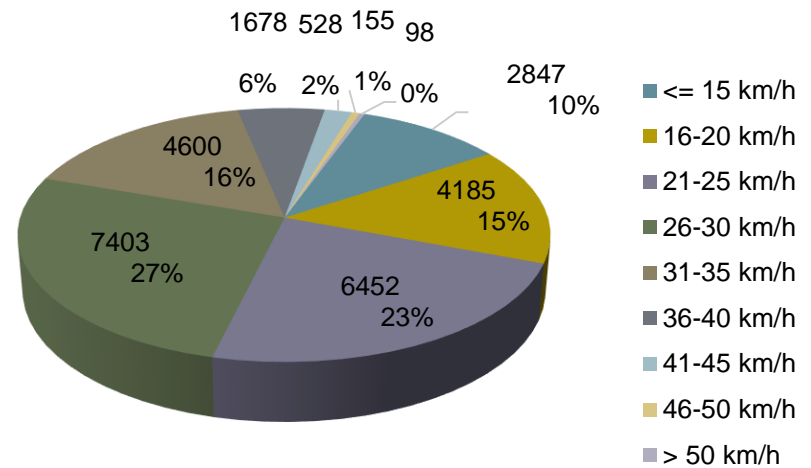

RADAR PREVENTIF / VIASIS

Période : du 02 juin au 23 juin 2023

Commune : Bernex

Emplacement : Chemin du Gamay

Direction : Jura

Vitesse : 30 km/h

Nombres de véhicules : 3'043

Excès de vitesse: 25.26%

Distribution des vitesses

Distribution des vitesses

RADAR PREVENTIF / VIASIS

Période : du 02 juin au 23 juin 2023

Commune : Bernex

Emplacement : Chemin du Gamay

Direction : Salève

Vitesse : 30 km/h

Nombres de véhicules : 3'120

Excès de vitesse : 15.93%

Distribution des vitesses

Distribution des vitesses