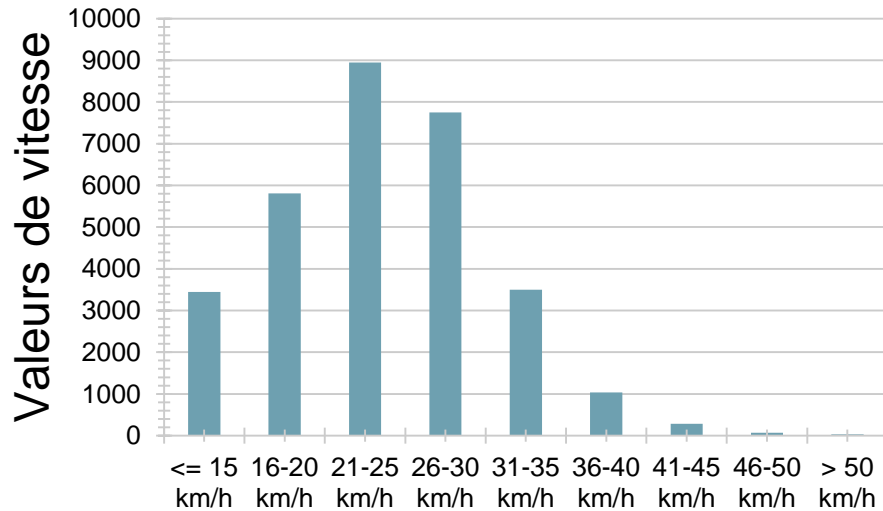

Distribution des vitesses

Distribution des vitesses

RADAR PREVENTIF / VIASIS

Période : du 02 juin au 23 juin 2023

Commune : Bernex

Emplacement : Chemin du Gamay

Direction : Salève

Vitesse : 30 km/h

Nombres de véhicules : 3'120

Excès de vitesse : 15.93%

Distribution des vitesses

Distribution des vitesses