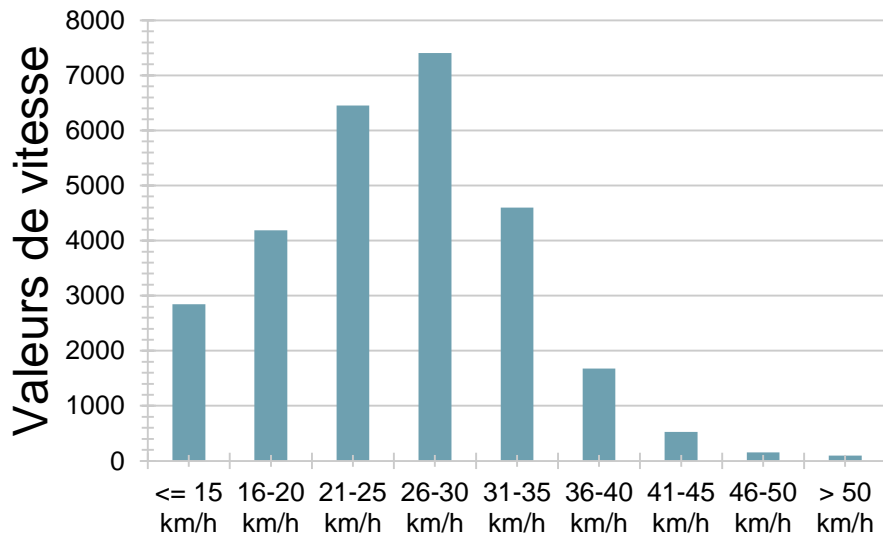

RADAR PREVENTIF / VIASIS

Période : du 02 juin au 23 juin 2023

Commune : Bernex

Emplacement : Chemin du Gamay

Direction : Jura

Vitesse : 30 km/h

Nombres de véhicules : 3'043

Excès de vitesse: 25.26%

Distribution des vitesses

Distribution des vitesses

RADAR PREVENTIF / VIASIS

Période : du 02 juin au 23 juin 2023

Commune : Bernex

Emplacement : Chemin du Gamay

Direction : Salève

Vitesse : 30 km/h

Nombres de véhicules : 3'120

Excès de vitesse : 15.93%

Distribution des vitesses

Distribution des vitesses