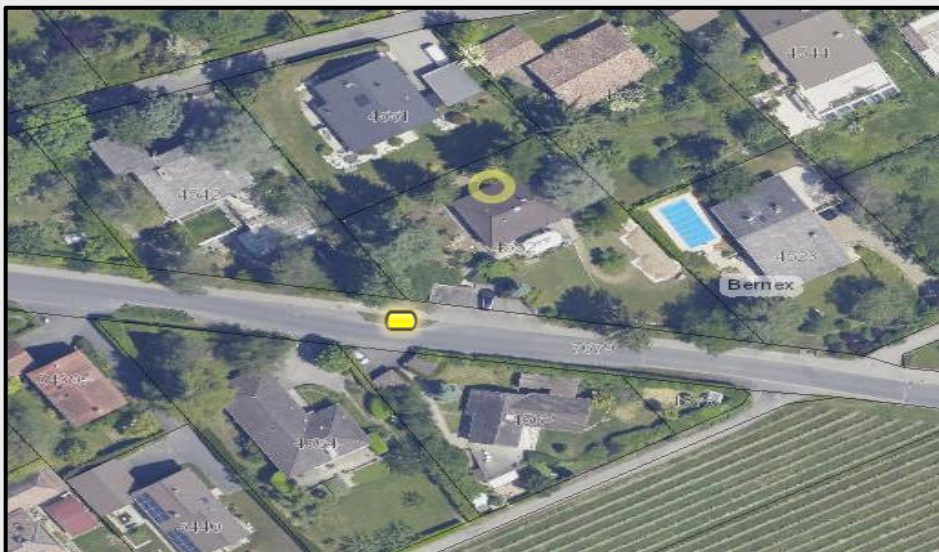

RADAR PREVENTIF / VIASIS

Période : du 11 mars au 13 avril 2021

Commune : Sézenove / Bernex

Emplacement : Route Alphonse-Ferrand, hauteur n°30

Direction : Sézenove

Vitesse : 30 km/h

Nombres de véhicules : 13'756