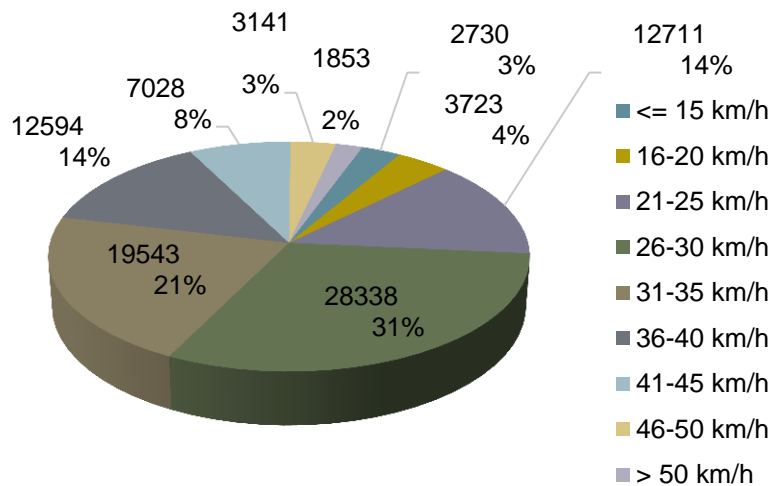

RADAR PREVENTIF / VIASIS

Période : du 11 mars au 13 avril 2021

Commune : Sézenove / Bernex

Emplacement : Route Alphonse-Ferrand, hauteur n°30

Direction : Lully

Vitesse : 30 km/h

Nombres de véhicules : 11'951

Distribution des vitesses

Distribution des vitesses

RADAR PREVENTIF / VIASIS

Période : du 11 mars au 13 avril 2021

Commune : Sézenove / Bernex

Emplacement : Route Alphonse-Ferrand, hauteur n°30

Direction : Sézenove

Vitesse : 30 km/h

Nombres de véhicules : 13'756

Distribution des vitesses

Distribution des vitesses