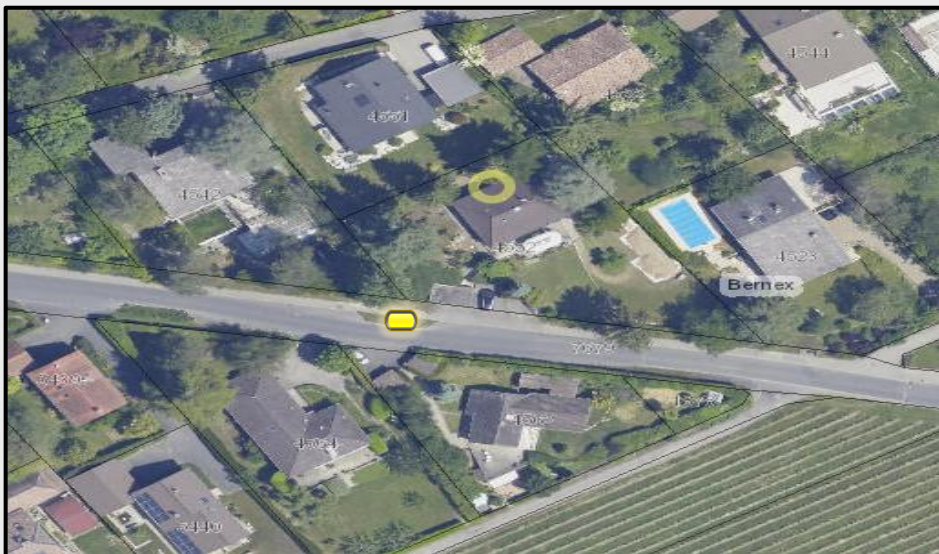

RADAR PREVENTIF / VIASIS

Période : du 11 mars au 13 avril 2021

Commune : Sézenove / Bernex

Emplacement : Route Alphonse-Ferrand, hauteur n°30

Direction : Lully

Vitesse : 30 km/h

Nombres de véhicules : 11'951

Distribution des vitesses

Distribution des vitesses

RADAR PREVENTIF / VIASIS

Période : du 11 mars au 13 avril 2021

Commune : Sézenove / Bernex

Emplacement : Route Alphonse-Ferrand, hauteur n°30

Direction : Sézenove