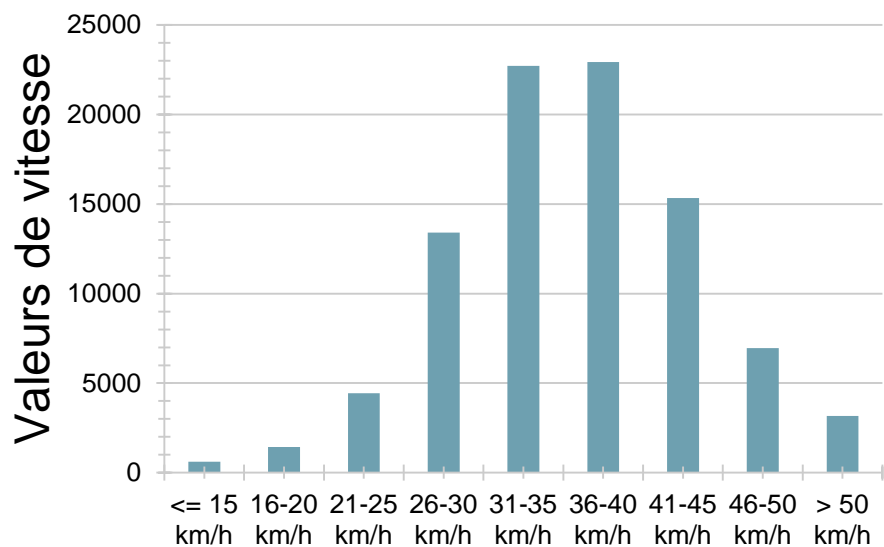

Distribution des vitesses

Distribution des vitesses

RADAR PREVENTIF / VIASIS

Période : du 11 mars au 13 avril 2021

Commune : Sézenove / Bernex

Emplacement : Route Alphonse-Ferrand, hauteur n°30

Direction : Sézenove

Vitesse : 30 km/h

Nombres de véhicules : 13'756

Distribution des vitesses

Distribution des vitesses