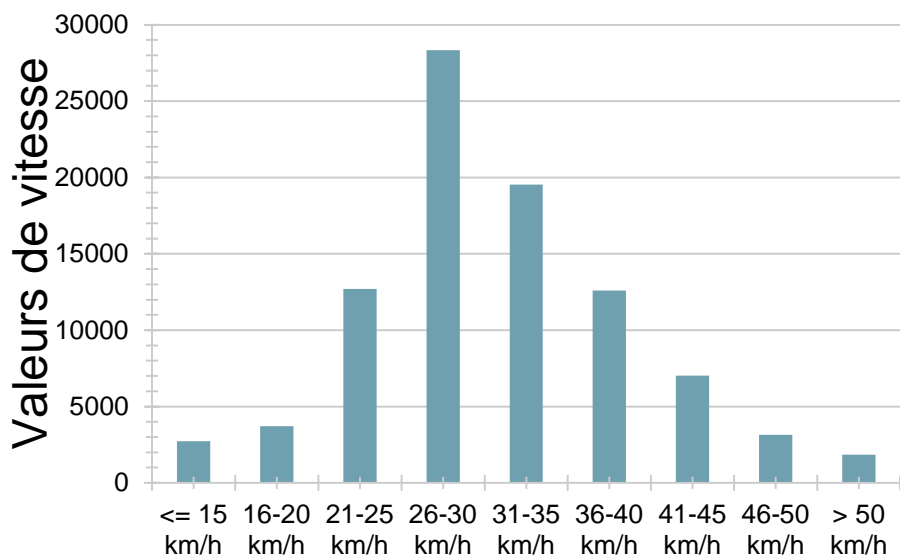

RADAR PREVENTIF / VIASIS

Période : du 11 mars au 13 avril 2021

Commune : Sézenove / Bernex

Emplacement : Route Alphonse-Ferrand, hauteur n°30

Direction : Lully

Vitesse : 30 km/h

Nombres de véhicules : 11'951

Distribution des vitesses

Distribution des vitesses

RADAR PREVENTIF / VIASIS

Période : du 11 mars au 13 avril 2021

Commune : Sézenove / Bernex

Emplacement : Route Alphonse-Ferrand, hauteur n°30

Direction : Sézenove

Vitesse : 30 km/h

Nombres de véhicules : 13'756

Distribution des vitesses

Distribution des vitesses